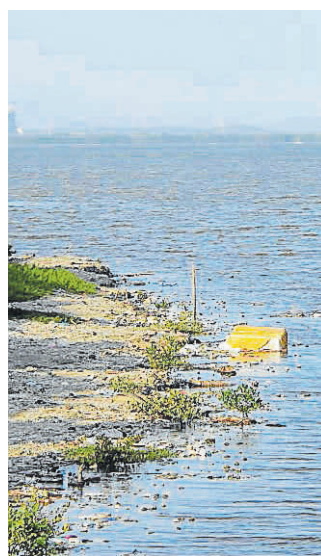

## TRAS REUNIÓN DE ECOBLOQUE Se harían relimpias en la ciénaga

El Ecobloque para preservar la ciénaga de la Virgen dio resultados tales como capturas, cierre de obras y medidas preventivas. Arrancaron los estudios de reforestación e incluyeron presupuesto de 2019 para relimpias.